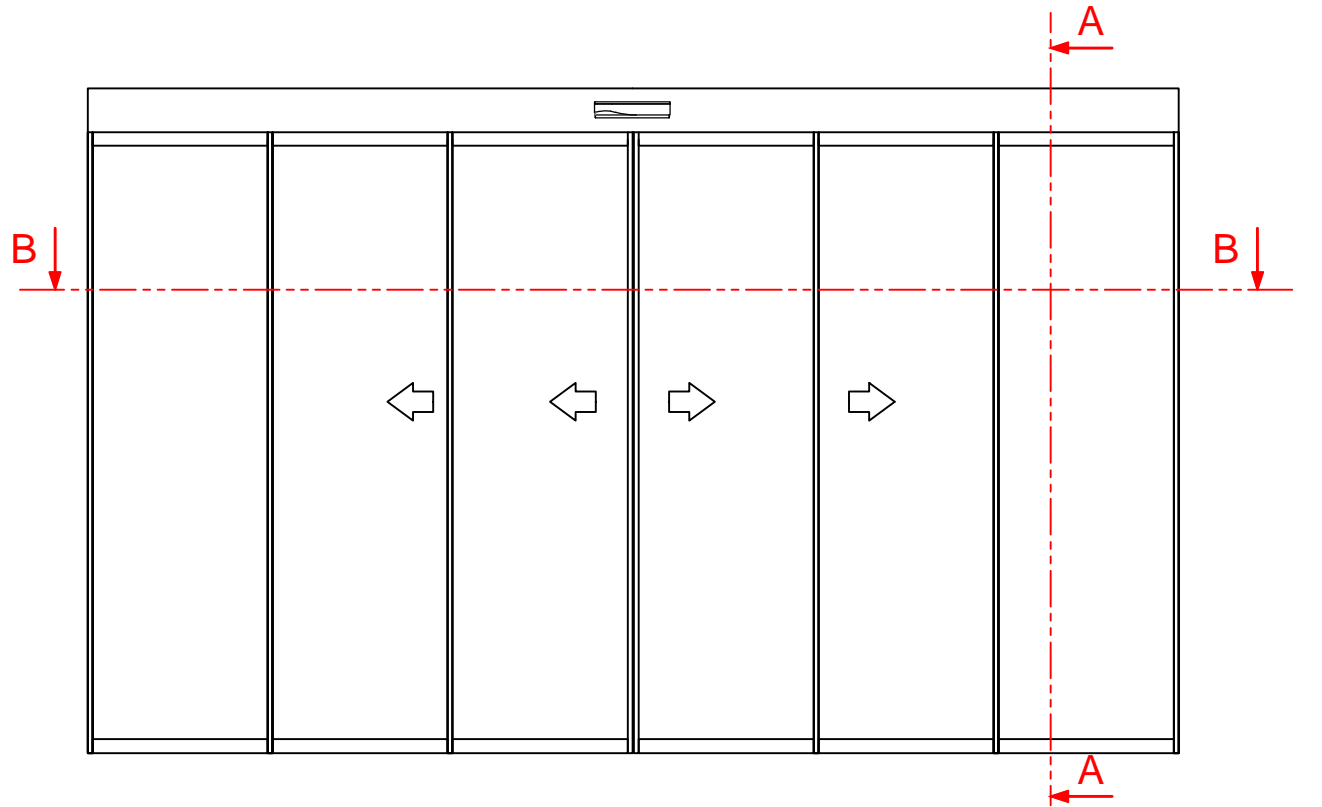

# TL240/TL240es - 155mm

Automatic Telescopic Door

Section A-A

Section B-B

		Operator Type :	
		155mm	
Profile System :		Installation Type :	
SATURN		4-leaves Door version	
Revision Date : 2015/09/05		Revision No. : 0	

# TL240/TL240es - 155mm

Automatic Telescopic Door

Section A-A

Section B-B

		Operator Type :
		155mm TL240/TL240es
Profile System :	Installation Type :	
<b>SATURN</b>	2-leaves Door version	
Revision Date : 2015/09/05	Revision No. : 0	