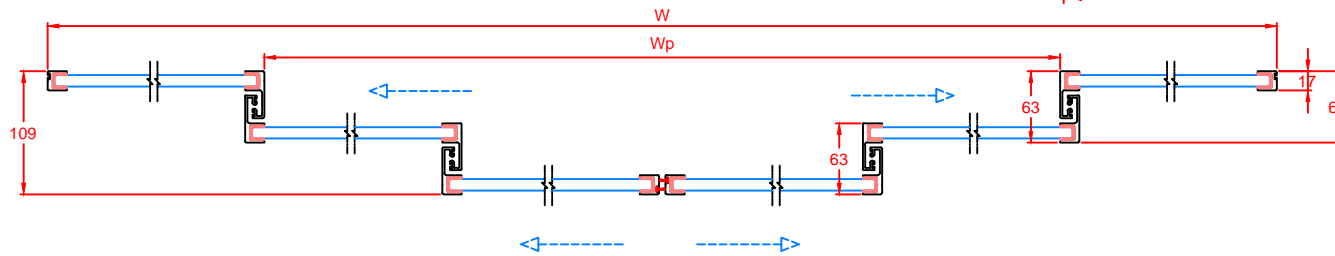

# TL240/TL240es - 155mm

Automatic Telescopic Door

Section A-A

Section B-B

		Operator Type :	
		155mm	
Profile System :		Installation Type :	
SATURN		4-leaves Door version	
Revision Date : 2015/09/05		Revision No. : 0	

# TL240/TL240es - 155mm

Automatic Telescopic Door

Section A-A

Section B-B

		Operator Type :
		155mm TL240/TL240es
Profile System :	Installation Type :	
<b>SATURN</b>	2-leaves Door version	
Revision Date : 2015/09/05	Revision No. : 0	