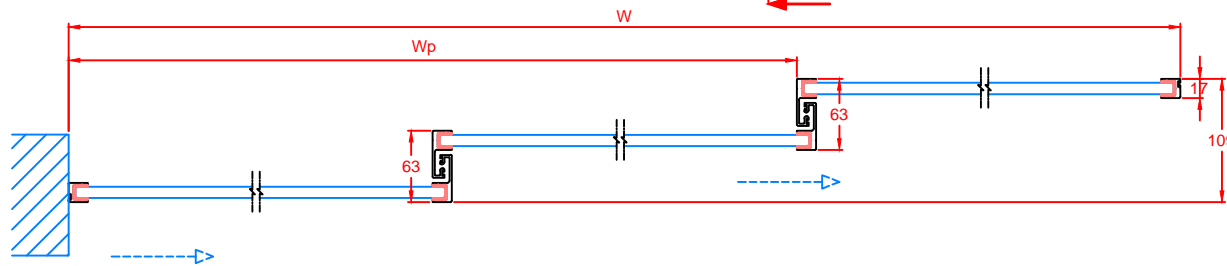

# TL240/TL240es - 155mm

Automatic Telescopic Door

Section A-A

Section B-B

		Operator Type :	
		155mm	
Profile System :		Installation Type :	
SATURN		4-leaves Door version	
Revision Date : 2015/09/05		Revision No. : 0	

# TL240/TL240es - 155mm

Automatic Telescopic Door

Section A-A

Section B-B

		Operator Type :
		155mm TL240/TL240es
Profile System :	Installation Type :	
<b>SATURN</b>	2-leaves Door version	
Revision Date : 2015/09/05	Revision No. : 0	