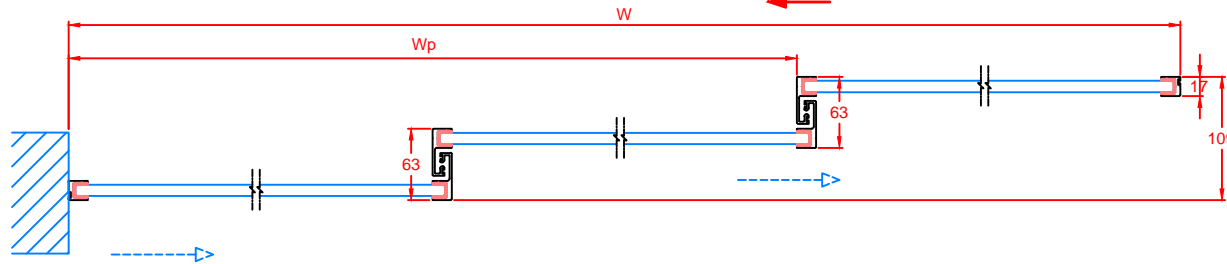

# TL240/TL240es - 155mm

Automatic Telescopic Door

Section A-A

Section B-B

		Operator Type :	
		155mm	
Profile System :		Installation Type :	
SATURN		4-leaves Door version	
Revision Date : 2015/09/05		Revision No. : 0	

# TL240/TL240es - 155mm

Automatic Telescopic Door

Section A-A

Section B-B

		Operator Type :
		155mm TL240/TL240es
Profile System :	Installation Type :	
<b>SATURN</b>	2-leaves Door version	
Revision Date : 2015/09/05	Revision No. : 0	