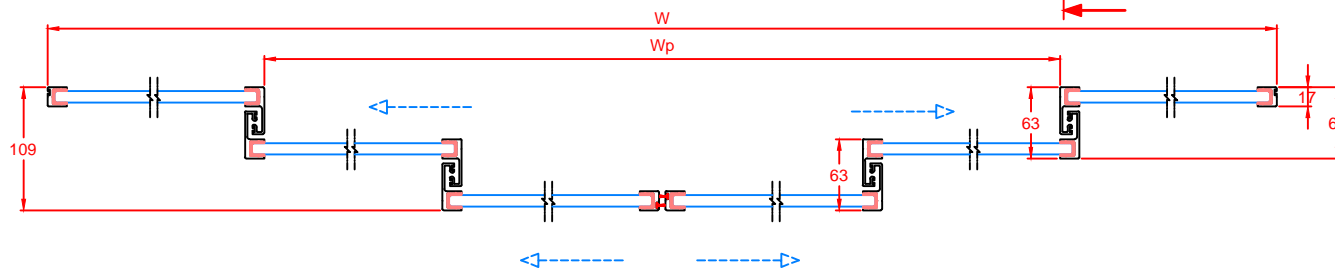

# TL240/TL240es - 155mm

Automatic Telescopic Door

Section A-A

Section B-B

		Operator Type :	
		155mm	
Profile System :		Installation Type :	
SATURN		4-leaves Door version	
Revision Date : 2015/09/05		Revision No. : 0	

# TL240/TL240es - 155mm

Automatic Telescopic Door

Section A-A

Section B-B

		Operator Type :
		155mm TL240/TL240es
Profile System :	Installation Type :	
<b>SATURN</b>	2-leaves Door version	
Revision Date : 2015/09/05	Revision No. : 0	