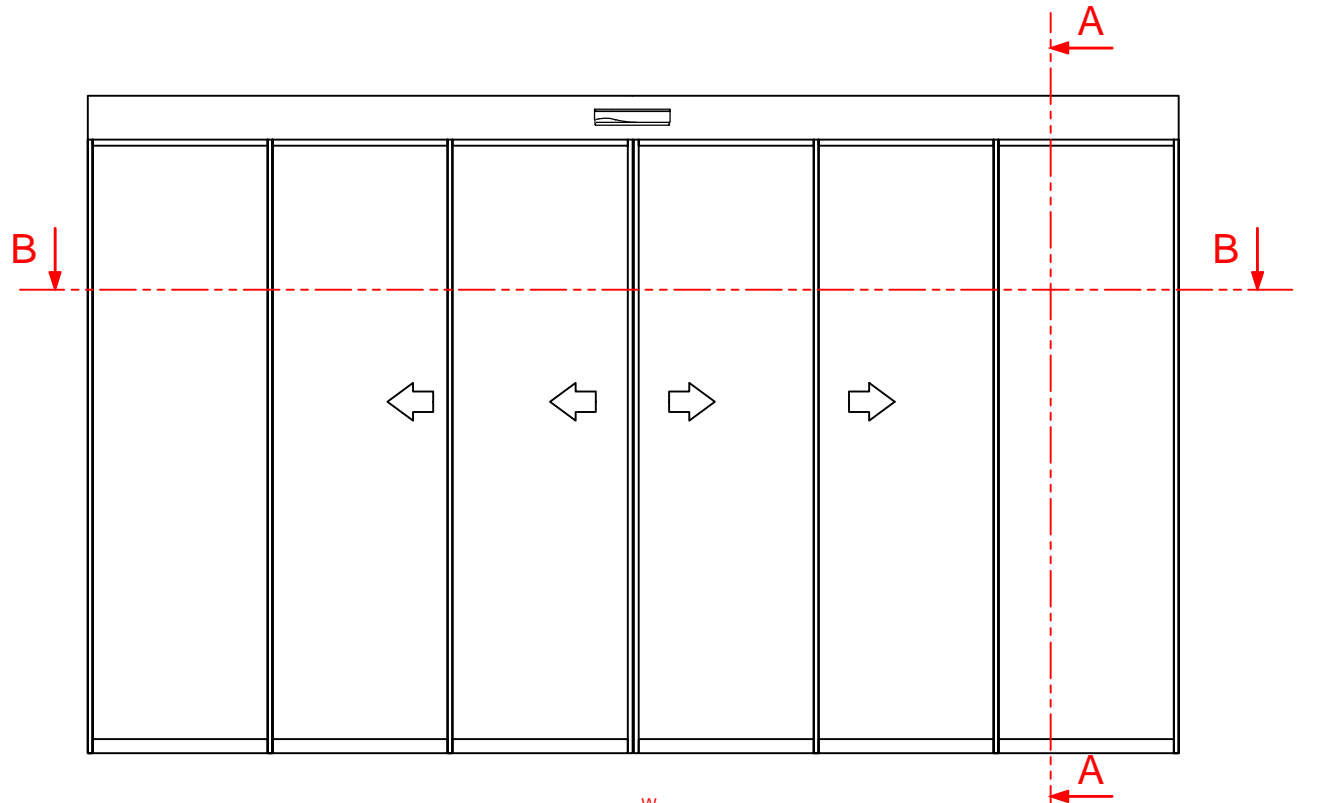

# TL240/TL240es - 155mm

Automatic Telescopic Door

Section A-A

Section B-B

		Operator Type :
		155mm TL240/TL240es
Profile System :	Installation Type :	
<b>SATURN</b>	2-leaves Door version	
Revision Date :	2015/09/05	Revision No. : 0

# TL240/TL240es - 155mm

Automatic Telescopic Door

Section A-A

Section B-B

		Operator Type :	
		155mm	
Profile System :		Installation Type :	
SATURN		4-leaves Door version	
Revision Date : 2015/09/05		Revision No. : 0	