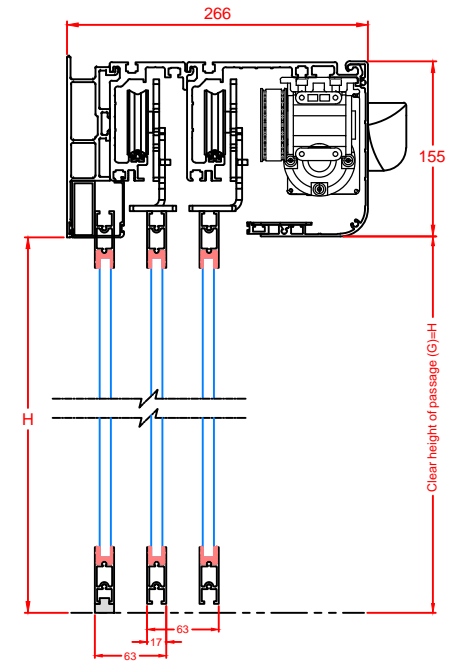

# TL240/TL240es - 155mm

Automatic Telescopic Door

Section A-A

Section B-B

		Operator Type :	
		155mm	
Profile System :		Installation Type :	
SATURN		4-leaves Door version	
Revision Date : 2015/09/05		Revision No. : 0	

# TL240/TL240es - 155mm

Automatic Telescopic Door

Section A-A

Section B-B

		Operator Type :
		155mm TL240/TL240es
Profile System :	Installation Type :	
<b>SATURN</b>	2-leaves Door version	
Revision Date : 2015/09/05	Revision No. : 0	