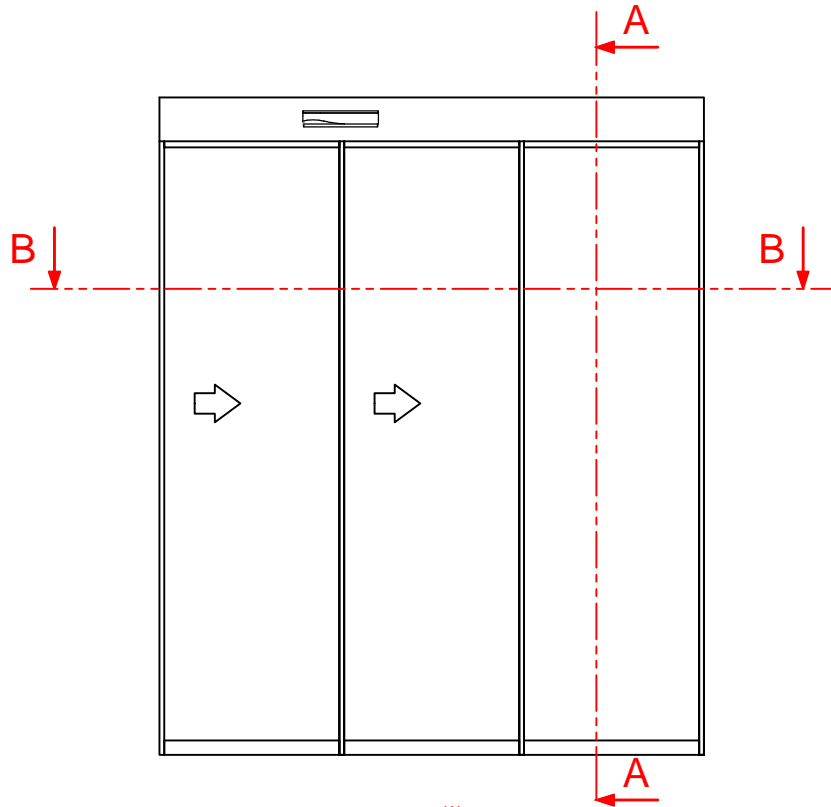

# TL240/TL240es - 155mm

Automatic Telescopic Door

Section A-A

Section B-B

		Operator Type :	
		155mm	
Profile System :		Installation Type :	
SATURN		4-leaves Door version	
Revision Date : 2015/09/05		Revision No. : 0	

# TL240/TL240es - 155mm

Automatic Telescopic Door

Section A-A

Section B-B

		Operator Type :
		155mm TL240/TL240es
Profile System :	Installation Type :	
<b>SATURN</b>	2-leaves Door version	
Revision Date : 2015/09/05	Revision No. : 0	