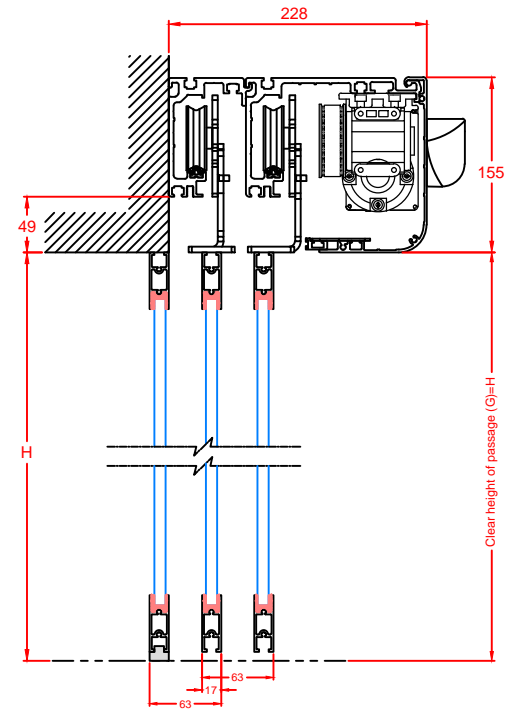

# TL240/TL240es - 155mm

Automatic Telescopic Door

Section A-A

Section B-B

		Operator Type :	
		155mm	
Profile System :		Installation Type :	
SATURN		4-leaves Door version	
Revision Date : 2015/09/05		Revision No. : 0	

# TL240/TL240es - 155mm

Automatic Telescopic Door

Section A-A

Section B-B

		Operator Type :
		155mm TL240/TL240es
Profile System :	Installation Type :	
<b>SATURN</b>	2-leaves Door version	
Revision Date : 2015/09/05	Revision No. : 0	