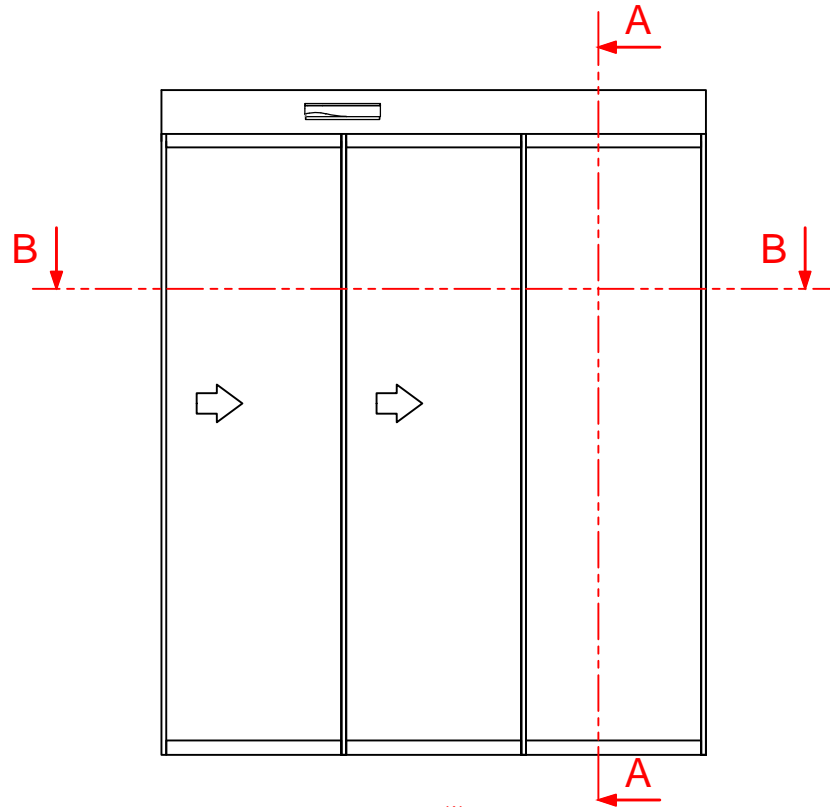

# TL240/TL240es - 155mm

Automatic Telescopic Door

Section A-A

Section B-B

		Operator Type :	
		155mm	
Profile System :		Installation Type :	
SATURN		4-leaves Door version	
Revision Date : 2015/09/05		Revision No. : 0	

# TL240/TL240es - 155mm

Automatic Telescopic Door

Section A-A

Section B-B

		Operator Type :
		155mm TL240/TL240es
Profile System :	Installation Type :	
<b>SATURN</b>	2-leaves Door version	
Revision Date : 2015/09/05	Revision No. : 0	