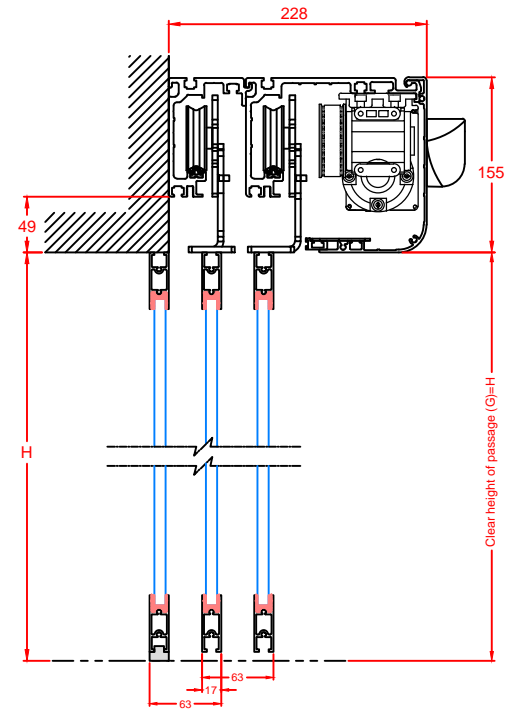

# TL240/TL240es - 155mm

Automatic Telescopic Door

Section A-A

Section B-B

		Operator Type :	
		155mm	
Profile System :		Installation Type :	
SATURN		4-leaves Door version	
Revision Date : 2015/09/05		Revision No. : 0	

# TL240/TL240es - 155mm

Automatic Telescopic Door

Section A-A

Section B-B

		Operator Type :
		155mm TL240/TL240es
Profile System :	Installation Type :	
<b>SATURN</b>	2-leaves Door version	
Revision Date : 2015/09/05	Revision No. : 0	