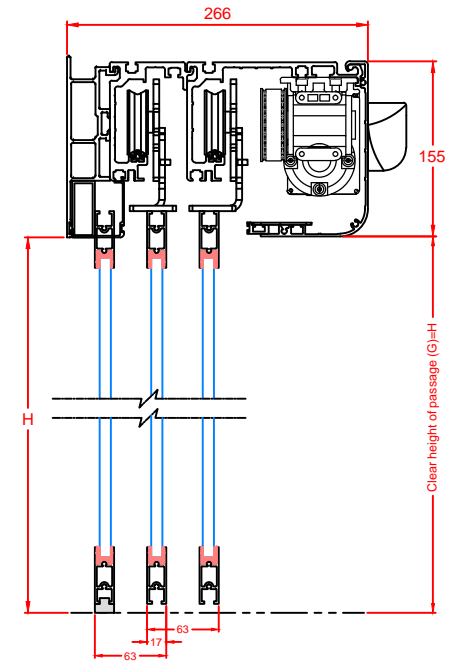

# TL240/TL240es - 155mm

Automatic Telescopic Door

Section A-A

Section B-B

		Operator Type :
		155mm TL240/TL240es
Profile System :	Installation Type :	
<b>SATURN</b>	2-leaves Door version	
Revision Date : 2015/09/05	Revision No. : 0	

# TL240/TL240es - 155mm

Automatic Telescopic Door

Section A-A

Section B-B

		Operator Type :	
		155mm	
Profile System :		Installation Type :	
SATURN		4-leaves Door version	
Revision Date : 2015/09/05		Revision No. : 0	