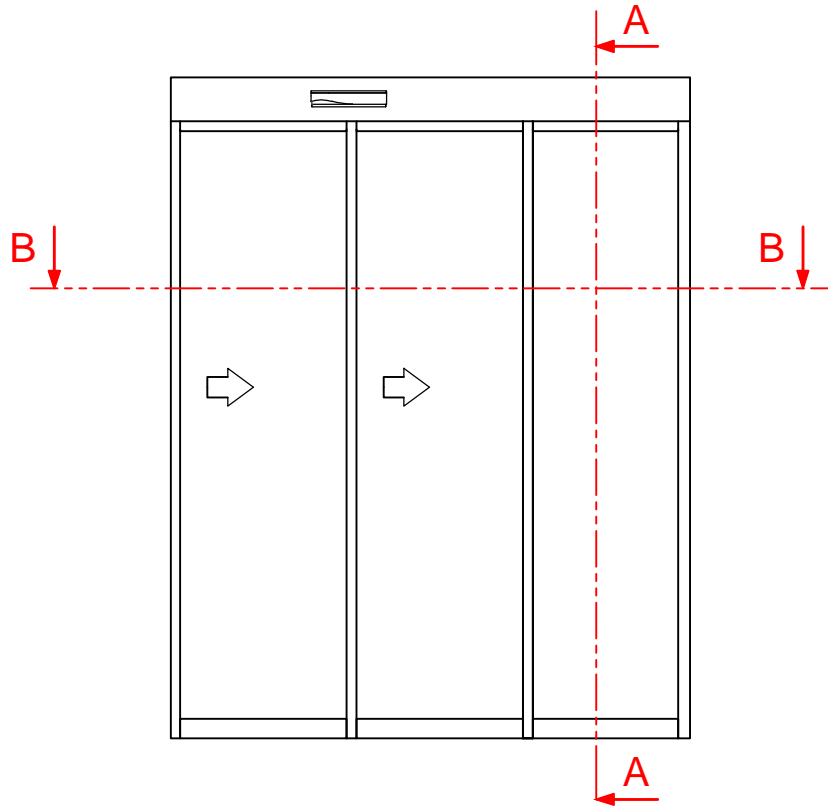

TL240/TL240es - 155mm

Automatic Telescopic Door

Section A-A

Section B-B

		Operator Type : 155mm	
		TL240/TL240es	
Profile System : TBS		Installation Type : 4-leaves Door version	
Revision Date : 2015/09/05		Revision No. : 0	

TL240/TL240es - 155mm

Automatic Telescopic Door

Section A-A

Section B-B

		Operator Type :
		155mm TL240/TL240es
Profile System :	Installation Type :	
TBS	2-leaves Door version	
Revision Date :	2015/09/05	Revision No. : 0

TL240/TL240es - 155mm

Automatic Telescopic Door

Section A-A

Section B-B

		Operator Type :	
		155mm	
Profile System :		Installation Type :	
TBS		4-leaves Door version	
Revision Date :		Revision No. :	
2015/09/05		0	