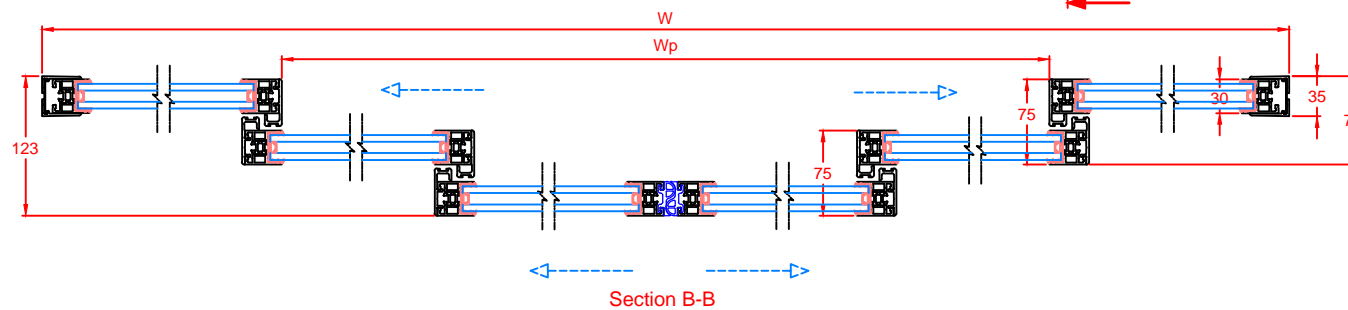

TL240/TL240es - 155mm

Automatic Telescopic Door

Section A-A

Section B-B

		Operator Type : 155mm	
		TL240/TL240es	
Profile System : TBS		Installation Type : 4-leaves Door version	
Revision Date : 2015/09/05		Revision No. : 0	

TL240/TL240es - 155mm

Automatic Telescopic Door

Section A-A

Section B-B

		Operator Type :
		155mm TL240/TL240es
Profile System :	Installation Type :	
TBS	2-leaves Door version	
Revision Date :	2015/09/05	Revision No. : 0

TL240/TL240es - 155mm

Automatic Telescopic Door

Section A-A

Section B-B

		Operator Type :	
		155mm	
Profile System :		Installation Type :	
TBS		4-leaves Door version	
Revision Date :		Revision No. :	
2015/09/05		0	

TL240/TL240es - 155mm

Automatic Telescopic Door

Section A-A

Section B-B

		Operator Type :	
		155mm	
Profile System :		Installation Type :	
TBS		2-leaves Door version	
Revision Date :		Revision No. :	
2015/09/05		0	