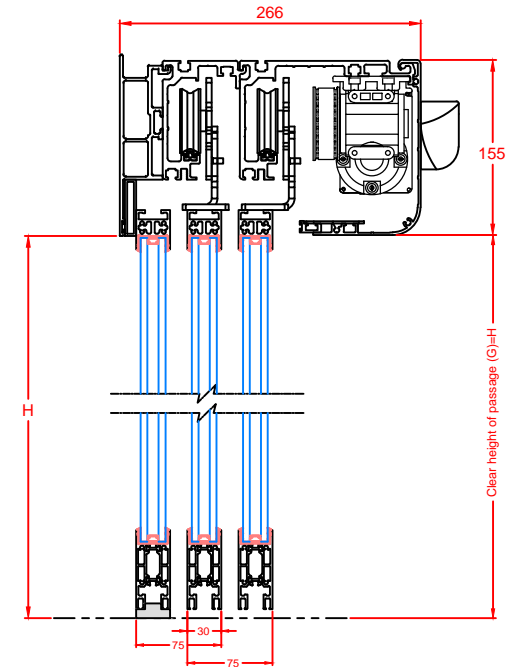

TL240/TL240es - 155mm

Automatic Telescopic Door

Section A-A

Section B-B

		Operator Type : 155mm	
		TL240/TL240es	
Profile System : TBS		Installation Type : 4-leaves Door version	
Revision Date : 2015/09/05		Revision No. : 0	

TL240/TL240es - 155mm

Automatic Telescopic Door

Section A-A

Section B-B

		Operator Type :
		155mm TL240/TL240es
Profile System :	Installation Type :	
TBS	2-leaves Door version	
Revision Date :	2015/09/05	Revision No. : 0

TL240/TL240es - 155mm

Automatic Telescopic Door

Section A-A

Section B-B

		Operator Type :	
		155mm	
Profile System :		Installation Type :	
TBS		4-leaves Door version	
Revision Date :		Revision No. :	
2015/09/05		0	

TL240/TL240es - 155mm

Automatic Telescopic Door

Section A-A

Section B-B

		Operator Type :	
		155mm	
Profile System :		Installation Type :	
TBS		2-leaves Door version	
Revision Date :		Revision No. :	
2015/09/05		0	