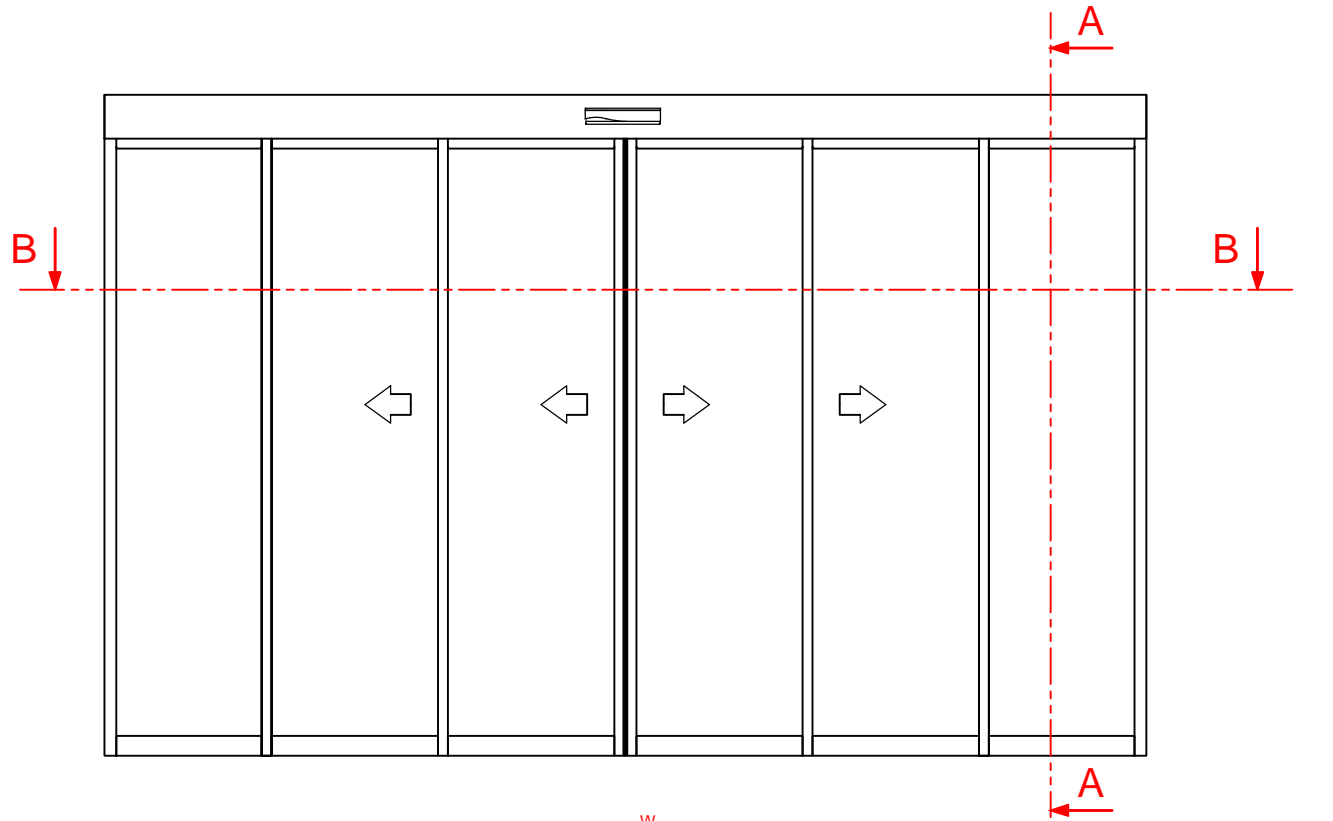

TL240/TL240es - 155mm

Automatic Telescopic Door

Section A-A

Section B-B

		Operator Type : 155mm	
		TL240/TL240es	
Profile System : TBS		Installation Type : 4-leaves Door version	
Revision Date : 2015/09/05		Revision No. : 0	

TL240/TL240es - 155mm

Automatic Telescopic Door

Section A-A

Section B-B

		Operator Type :
		155mm TL240/TL240es
Profile System :	Installation Type :	
TBS	2-leaves Door version	
Revision Date :	2015/09/05	Revision No. : 0

TL240/TL240es - 155mm

Automatic Telescopic Door

Section A-A

Section B-B

		Operator Type :	
		155mm	
Profile System :		Installation Type :	
TBS		4-leaves Door version	
Revision Date :		Revision No. :	
2015/09/05		0	