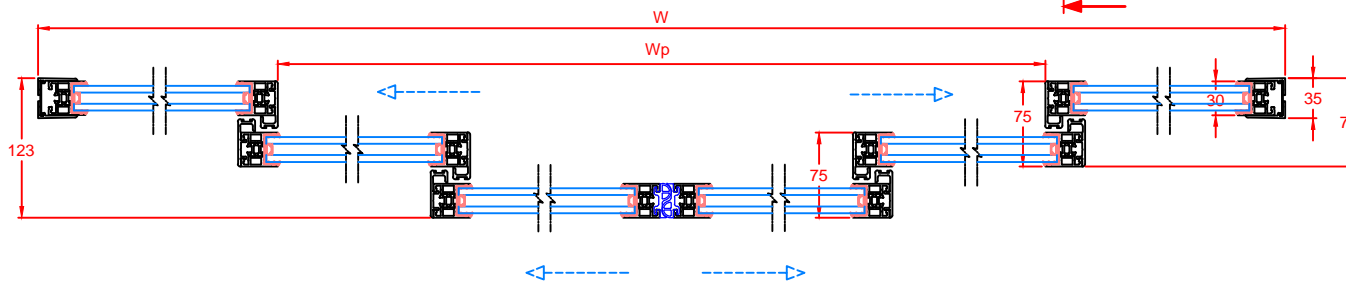

TL240/TL240es - 155mm

Automatic Telescopic Door

Section A-A

Section B-B

		Operator Type : 155mm	
		TL240/TL240es	
Profile System : TBS		Installation Type : 4-leaves Door version	
Revision Date : 2015/09/05		Revision No. : 0	

TL240/TL240es - 155mm

Automatic Telescopic Door

Section A-A

Section B-B

		Operator Type :
		155mm TL240/TL240es
Profile System :	Installation Type :	
TBS	2-leaves Door version	
Revision Date :	2015/09/05	Revision No. : 0

TL240/TL240es - 155mm

Automatic Telescopic Door

Section A-A

Section B-B

		Operator Type :	
		155mm	
Profile System :		Installation Type :	
TBS		4-leaves Door version	
Revision Date :		Revision No. :	
2015/09/05		0	

TL240/TL240es - 155mm

Automatic Telescopic Door

Section A-A

Section B-B

		Operator Type :	
		155mm	
Profile System :		Installation Type :	
TBS		2-leaves Door version	
Revision Date :		Revision No. :	
2015/09/05		0	