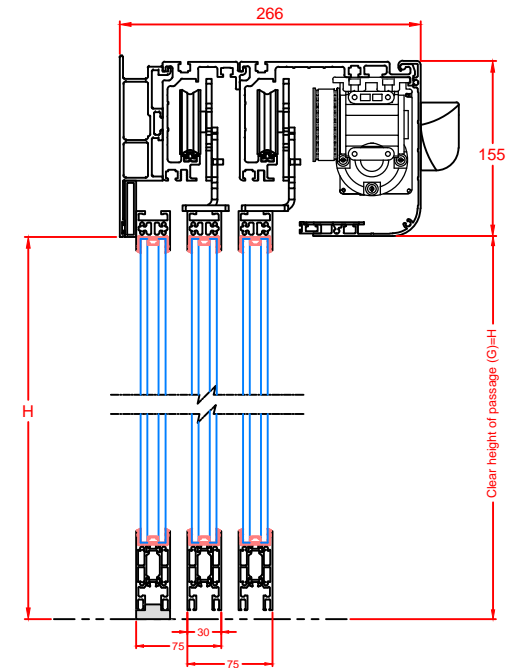

TL240/TL240es - 155mm

Automatic Telescopic Door

Section A-A

Section B-B

		Operator Type : 155mm	
		TL240/TL240es	
Profile System : TBS		Installation Type : 4-leaves Door version	
Revision Date : 2015/09/05		Revision No. : 0	

TL240/TL240es - 155mm

Automatic Telescopic Door

Section A-A

Section B-B

		Operator Type :
		155mm TL240/TL240es
Profile System :	Installation Type :	
TBS	2-leaves Door version	
Revision Date :	2015/09/05	Revision No. : 0

TL240/TL240es - 155mm

Automatic Telescopic Door

Section A-A

Section B-B

		Operator Type :	
		155mm	
Profile System :		Installation Type :	
TBS		4-leaves Door version	
Revision Date :		Revision No. :	
2015/09/05		0	

TL240/TL240es - 155mm

Automatic Telescopic Door

Section A-A

Section B-B

		Operator Type :	
		155mm	
Profile System :		Installation Type :	
TBS		2-leaves Door version	
Revision Date :		Revision No. :	
2015/09/05		0	