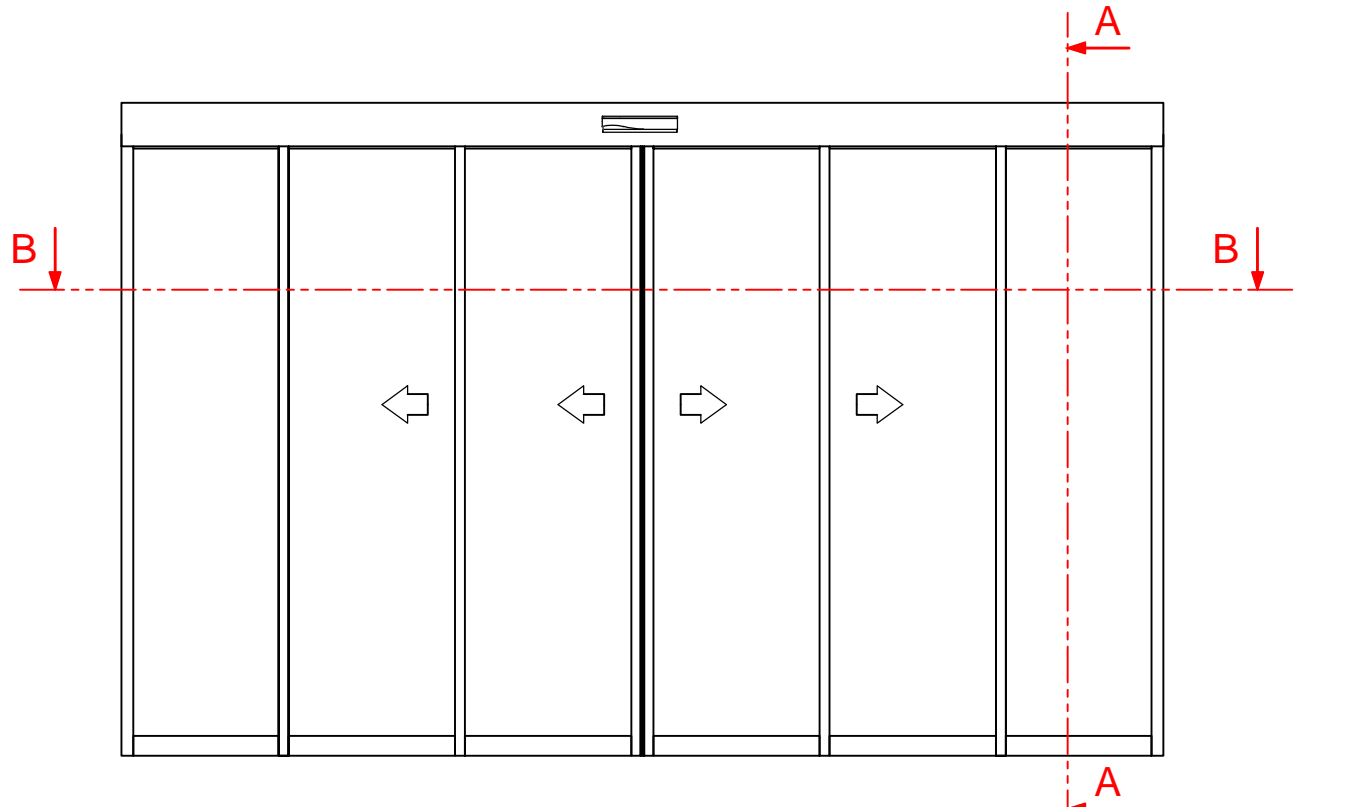

TL240/TL240es - 155mm

Automatic Telescopic Door

Section A-A

Section B-B

		Operator Type : 155mm	
		TL240/TL240es	
Profile System : TBS		Installation Type : 4-leaves Door version	
Revision Date : 2015/09/05		Revision No. : 0	

TL240/TL240es - 155mm

Automatic Telescopic Door

Section A-A

Section B-B

		Operator Type :
		155mm TL240/TL240es
Profile System :	Installation Type :	
TBS	2-leaves Door version	
Revision Date :	2015/09/05	Revision No. : 0

TL240/TL240es - 155mm

Automatic Telescopic Door

Section A-A

Section B-B

		Operator Type :	
		155mm	
Profile System :		Installation Type :	
TBS		4-leaves Door version	
Revision Date :		Revision No. :	
2015/09/05		0	