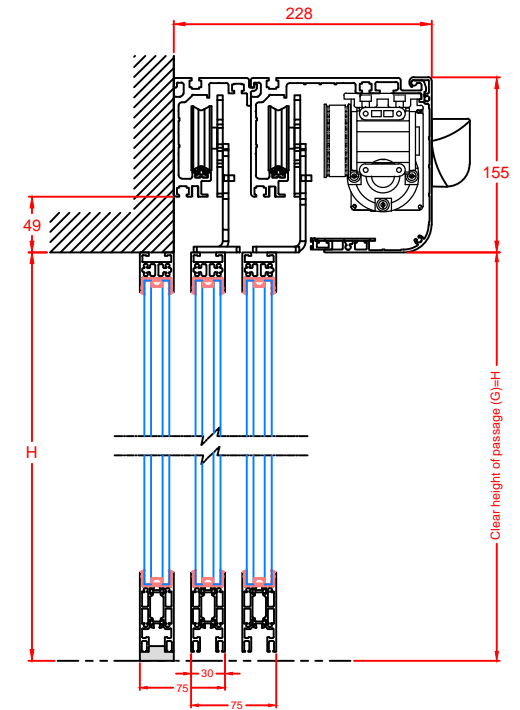

TL240/TL240es - 155mm

Automatic Telescopic Door

Section A-A

Section B-B

		Operator Type : 155mm	
		TL240/TL240es	
Profile System : TBS		Installation Type : 4-leaves Door version	
Revision Date : 2015/09/05		Revision No. : 0	

TL240/TL240es - 155mm

Automatic Telescopic Door

Section A-A

Section B-B

		Operator Type :
		155mm TL240/TL240es
Profile System :	Installation Type :	
TBS	2-leaves Door version	
Revision Date :	2015/09/05	Revision No. : 0

TL240/TL240es - 155mm

Automatic Telescopic Door

Section A-A

Section B-B

		Operator Type :	
		155mm	
Profile System :		Installation Type :	
TBS		4-leaves Door version	
Revision Date :		Revision No. :	
2015/09/05		0	

TL240/TL240es - 155mm

Automatic Telescopic Door

Section A-A

Section B-B

		Operator Type :	
		155mm	
Profile System :		Installation Type :	
TBS		2-leaves Door version	
Revision Date :		Revision No. :	
2015/09/05		0	