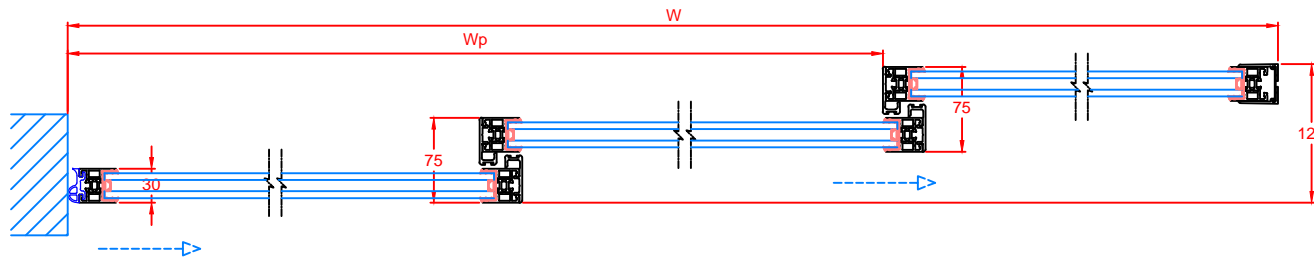

TL240/TL240es - 155mm

Automatic Telescopic Door

Section A-A

Section B-B

		Operator Type : 155mm	
		TL240/TL240es	
Profile System : TBS		Installation Type : 4-leaves Door version	
Revision Date : 2015/09/05		Revision No. : 0	

TL240/TL240es - 155mm

Automatic Telescopic Door

Section A-A

Section B-B

		Operator Type :
		155mm TL240/TL240es
Profile System :	Installation Type :	
TBS	2-leaves Door version	
Revision Date :	2015/09/05	Revision No. : 0

TL240/TL240es - 155mm

Automatic Telescopic Door

Section A-A

Section B-B

		Operator Type :	
		155mm	
Profile System :		Installation Type :	
TBS		4-leaves Door version	
Revision Date :		Revision No. :	
2015/09/05		0	

TL240/TL240es - 155mm

Automatic Telescopic Door

Section A-A

Section B-B

		Operator Type :	
		155mm	
Profile System :		Installation Type :	
TBS		2-leaves Door version	
Revision Date :		Revision No. :	
2015/09/05		0	