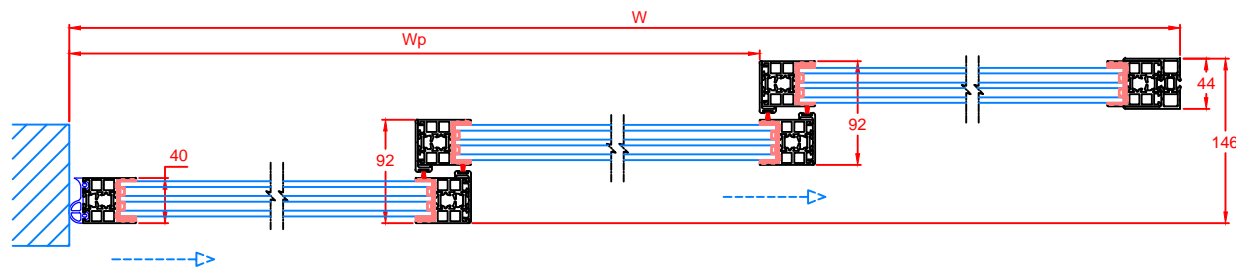

TL240/TL240es - 155mm

Automatic Telescopic Door

Section A-A

Section B-B

		Operator Type :	
		155mm	
Profile System :		Installation Type :	
THB		4-leaves Door version	
Revision Date : 2015/09/05		Revision No : 0	

TL240/TL240es - 155mm

Automatic Telescopic Door

Section A-A

Section B-B

		Operator Type :	
		155mm	
		TL240/TL240es	
Profile System :		Installation Type :	
THB		2-leaves Door version	
Revision Date : 2015/09/05		Revision No : 0	

TL240/TL240es - 155mm

Automatic Telescopic Door

Section A-A

Section B-B

		Operator Type :	
		155mm	
Profile System :		Installation Type :	
THB		2-leaves Door version	
Revision Date : 2015/09/05		Revision No. : 0	