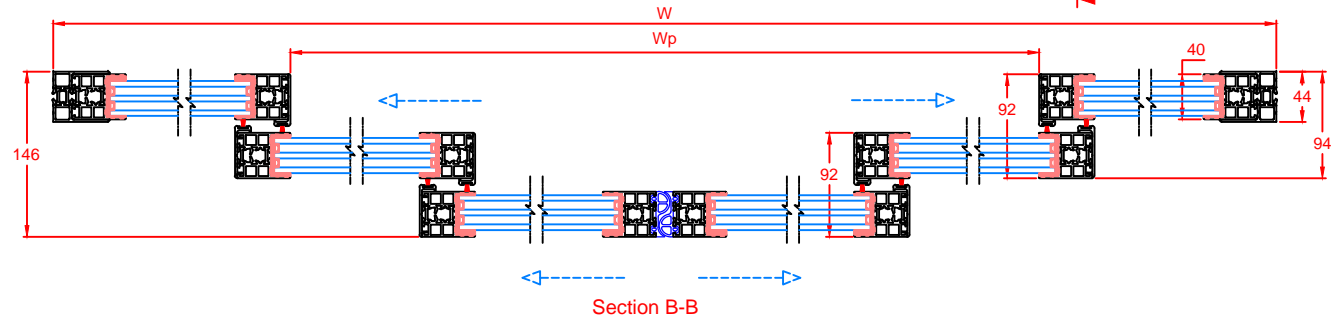

TL240/TL240es - 155mm

Automatic Telescopic Door

Section A-A

Section B-B

		Operator Type :	
		155mm	
Profile System :		Installation Type :	
THB		4-leaves Door version	
Revision Date : 2015/09/05		Revision No : 0	

TL240/TL240es - 155mm

Automatic Telescopic Door

Section A-A

Section B-B

		Operator Type :	
		155mm	
		TL240/TL240es	
Profile System :		Installation Type :	
THB		2-leaves Door version	
Revision Date : 2015/09/05		Revision No : 0	

TL240/TL240es - 155mm

Automatic Telescopic Door

Section A-A

Section B-B

		Operator Type :	
		155mm	
Profile System :		Installation Type :	
THB		2-leaves Door version	
Revision Date : 2015/09/05		Revision No. : 0	