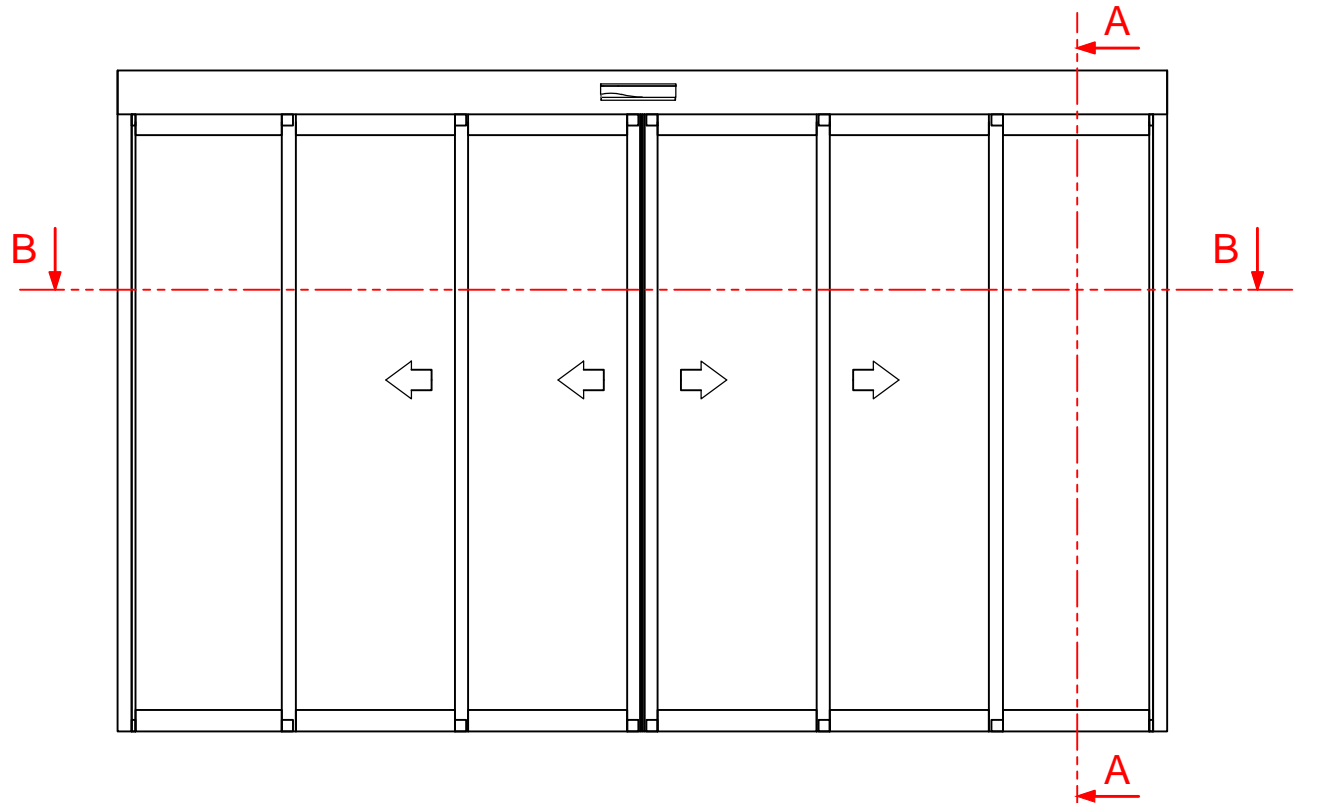

TL240/TL240es - 155mm

Automatic Telescopic Door

Section A-A

Section B-B

		Operator Type :	
		155mm	
Profile System :		Installation Type :	
THB		4-leaves Door version	
Revision Date : 2015/09/05		Revision No : 0	

TL240/TL240es - 155mm

Automatic Telescopic Door

Section A-A

Section B-B

		Operator Type :	
		155mm	
		TL240/TL240es	
Profile System :		Installation Type :	
THB		2-leaves Door version	
Revision Date : 2015/09/05		Revision No : 0	