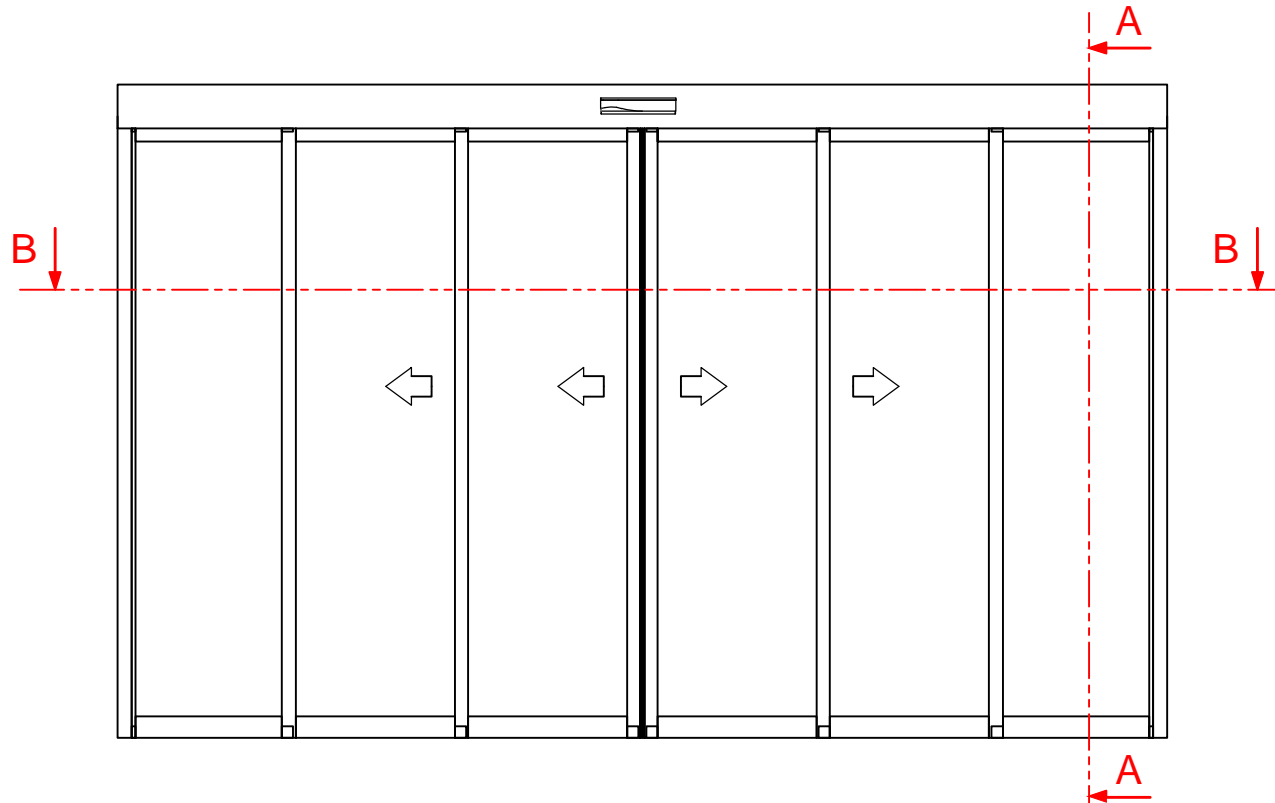

TL240/TL240es - 155mm

Automatic Telescopic Door

Section A-A

Section B-B

		Operator Type :	
		155mm	
		TL240/TL240es	
Profile System :		Installation Type :	
THB		2-leaves Door version	
Revision Date : 2015/09/05		Revision No : 0	

TL240/TL240es - 155mm

Automatic Telescopic Door

Section A-A

Section B-B

		Operator Type :	
		155mm	
Profile System :		Installation Type :	
THB		4-leaves Door version	
Revision Date : 2015/09/05		Revision No : 0	