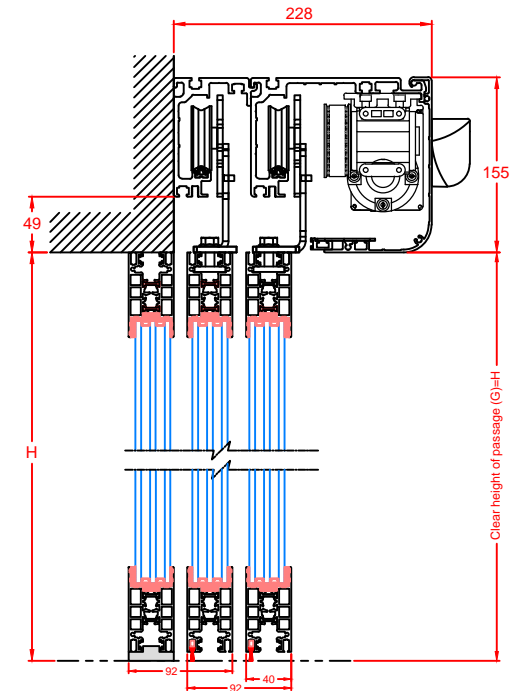

TL240/TL240es - 155mm

Automatic Telescopic Door

Section A-A

Section B-B

		Operator Type :	
		155mm	
Profile System :		Installation Type :	
THB		4-leaves Door version	
Revision Date : 2015/09/05		Revision No : 0	

TL240/TL240es - 155mm

Automatic Telescopic Door

Section A-A

Section B-B

		Operator Type :	
		155mm	
		TL240/TL240es	
Profile System :		Installation Type :	
THB		2-leaves Door version	
Revision Date : 2015/09/05		Revision No : 0	

TL240/TL240es - 155mm

Automatic Telescopic Door

Section A-A

Section B-B

		Operator Type :	
		155mm	
Profile System :		Installation Type :	
THB		2-leaves Door version	
Revision Date : 2015/09/05		Revision No. : 0	