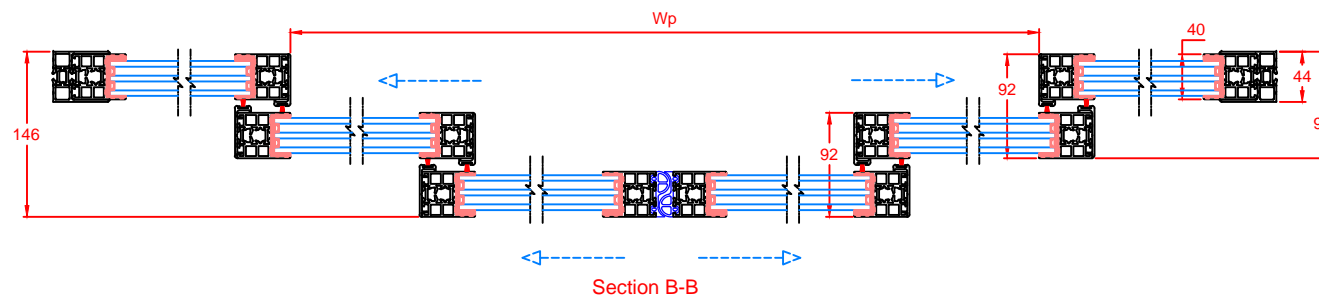

TL240/TL240es - 155mm

Automatic Telescopic Door

Section A-A

Section B-B

		Operator Type :	
		155mm	
Profile System :		Installation Type :	
THB		4-leaves Door version	
Revision Date : 2015/09/05		Revision No : 0	

TL240/TL240es - 155mm

Automatic Telescopic Door

Section A-A

Section B-B

		Operator Type :	
		155mm	
		TL240/TL240es	
Profile System :		Installation Type :	
THB		2-leaves Door version	
Revision Date : 2015/09/05		Revision No : 0	

TL240/TL240es - 155mm

Automatic Telescopic Door

Section A-A

Section B-B

		Operator Type :	
		155mm	
Profile System :		Installation Type :	
THB		2-leaves Door version	
Revision Date : 2015/09/05		Revision No. : 0	