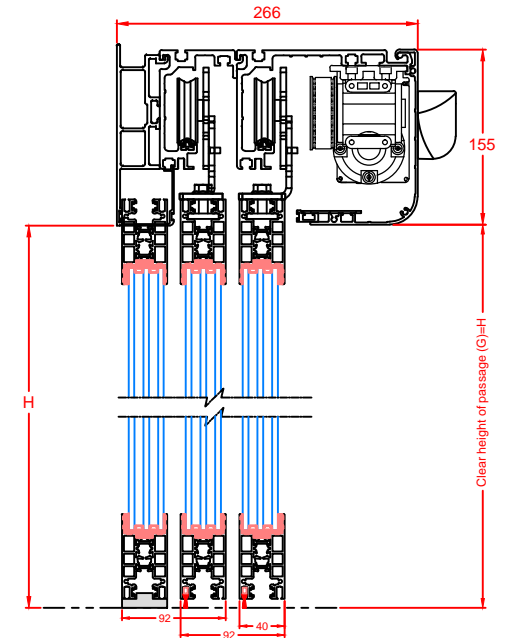

TL240/TL240es - 155mm

Automatic Telescopic Door

Section A-A

Section B-B

		Operator Type :	
		155mm	
		TL240/TL240es	
Profile System :		Installation Type :	
THB		2-leaves Door version	
Revision Date : 2015/09/05		Revision No : 0	

TL240/TL240es - 155mm

Automatic Telescopic Door

Section A-A

Section B-B

		Operator Type :	
		155mm	
Profile System :		Installation Type :	
THB		4-leaves Door version	
Revision Date : 2015/09/05		Revision No : 0	

TL240/TL240es - 155mm

Automatic Telescopic Door

Section A-A

Section B-B

		Operator Type :	
		155mm	
Profile System :		Installation Type :	
THB		2-leaves Door version	
Revision Date : 2015/09/05		Revision No. : 0	