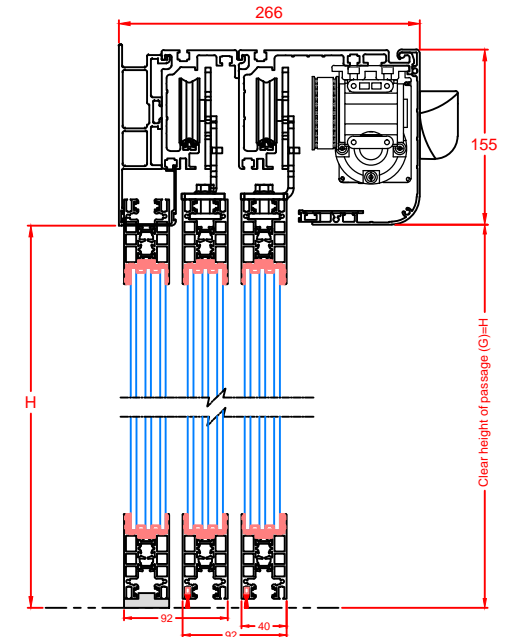

TL240/TL240es - 155mm

Automatic Telescopic Door

Section A-A

Section B-B

		Operator Type :	
		155mm	
Profile System :		Installation Type :	
THB		4-leaves Door version	
Revision Date : 2015/09/05		Revision No : 0	

TL240/TL240es - 155mm

Automatic Telescopic Door

Section A-A

Section B-B

		Operator Type :	
		155mm	
		TL240/TL240es	
Profile System :		Installation Type :	
THB		2-leaves Door version	
Revision Date : 2015/09/05		Revision No : 0	

TL240/TL240es - 155mm

Automatic Telescopic Door

Section A-A

Section B-B

		Operator Type :	
		155mm	
Profile System :		Installation Type :	
THB		2-leaves Door version	
Revision Date : 2015/09/05		Revision No. : 0	