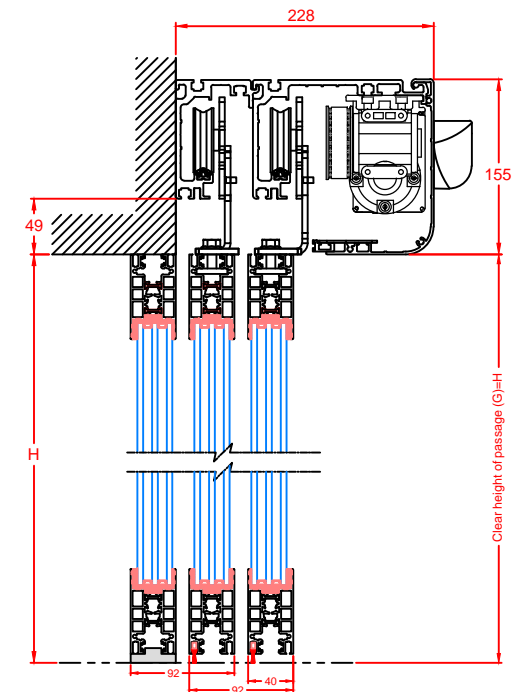

TL240/TL240es - 155mm

Automatic Telescopic Door

Section A-A

Section B-B

		Operator Type :	
		155mm	
Profile System :		Installation Type :	
THB		4-leaves Door version	
Revision Date : 2015/09/05		Revision No : 0	

TL240/TL240es - 155mm

Automatic Telescopic Door

Section A-A

Section B-B

		Operator Type :	
		155mm	
		TL240/TL240es	
Profile System :		Installation Type :	
THB		2-leaves Door version	
Revision Date : 2015/09/05		Revision No : 0	

TL240/TL240es - 155mm

Automatic Telescopic Door

Section A-A

Section B-B

		Operator Type :	
		155mm	
Profile System :		Installation Type :	
THB		2-leaves Door version	
Revision Date : 2015/09/05		Revision No. : 0	