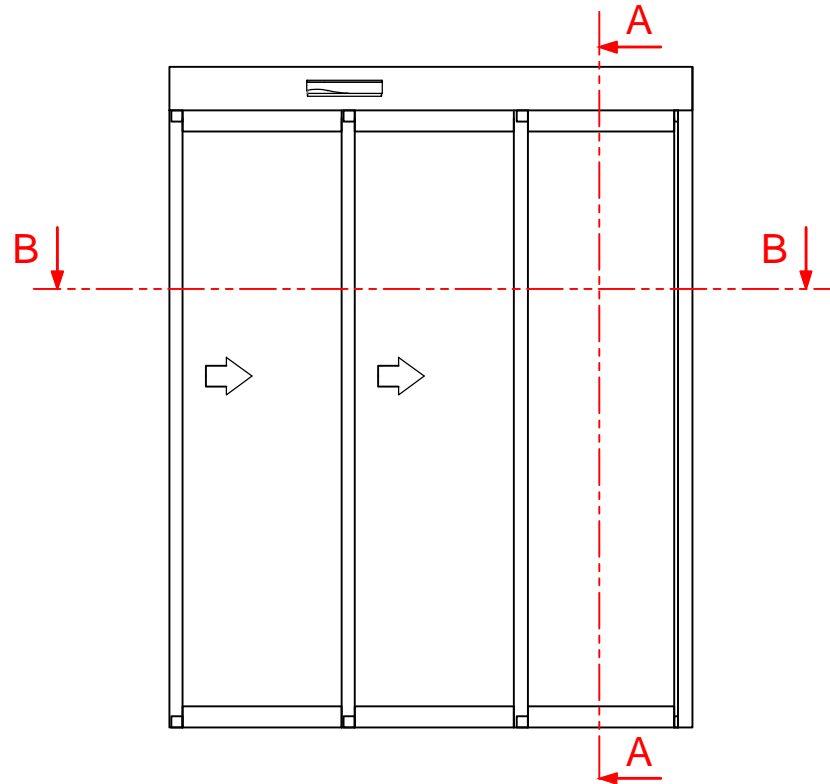

TL240/TL240es - 155mm

Automatic Telescopic Door

Section A-A

Section B-B

		Operator Type :	
		155mm	
Profile System :		Installation Type :	
THB		4-leaves Door version	
Revision Date : 2015/09/05		Revision No : 0	

TL240/TL240es - 155mm

Automatic Telescopic Door

Section A-A

Section B-B

		Operator Type :	
		155mm	
		TL240/TL240es	
Profile System :		Installation Type :	
THB		2-leaves Door version	
Revision Date : 2015/09/05		Revision No : 0	

TL240/TL240es - 155mm

Automatic Telescopic Door

Section A-A

Section B-B

		Operator Type :	
		155mm	
Profile System :		Installation Type :	
THB		2-leaves Door version	
Revision Date : 2015/09/05		Revision No. : 0	