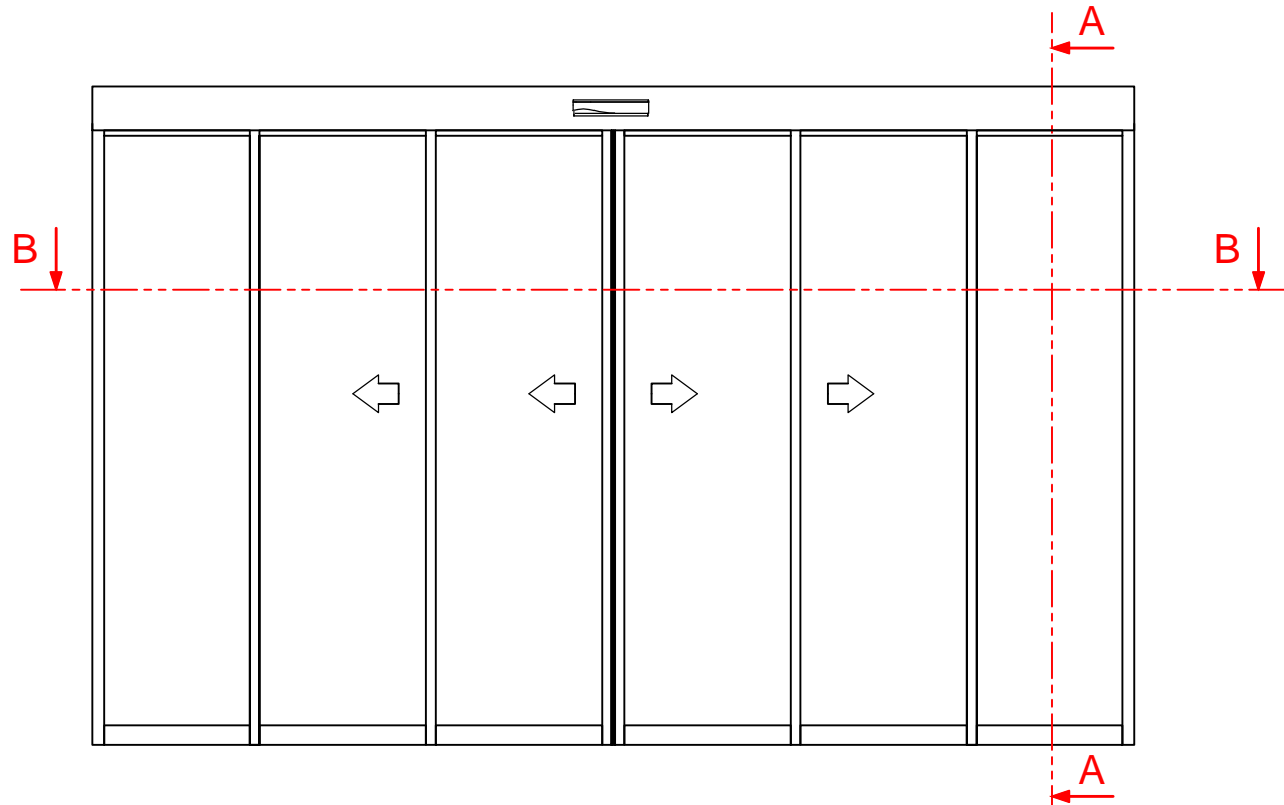

TL240/TL240es - 155mm

Automatic Telescopic Door

Section A-A

Section B-B

		Operator Type :	
		155mm	
Profile System :		Installation Type :	
UTS		4-leaves Door version	
Revision Date :		Revision No. :	
2015/09/05		0	

TL240/TL240es - 155mm

Automatic Telescopic Door

Section B-B

Section A-A

		Operator Type :	
		155mm	
		TL240/TL240es	
Profile System :	Installation Type :		
UTS		2-leaves Door version	
Revision Date :	2015/09/05	Revision No. :	0

TL240/TL240es - 155mm

Automatic Telescopic Door

Section A-A

Section B-B

		Operator Type :	
		155mm	
		TL240/TL240es	
Profile System :		Installation Type :	
UTS		4-leaves Door version	
Revision Date :		Revision No. :	
2015/09/05		0	