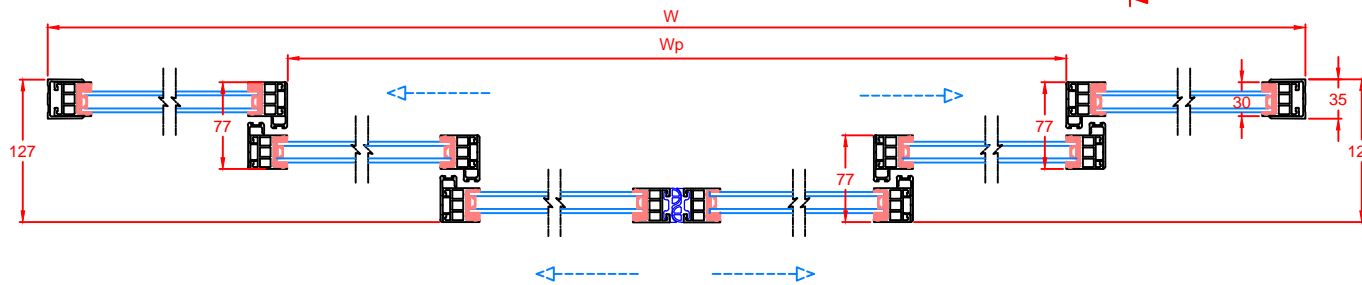

TL240/TL240es - 155mm

Automatic Telescopic Door

Section A-A

Section B-B

		Operator Type :	
		155mm	
Profile System :		Installation Type :	
UTS		4-leaves Door version	
Revision Date :		Revision No. :	
2015/09/05		0	

TL240/TL240es - 155mm

Automatic Telescopic Door

Section B-B

Section A-A

		Operator Type :	
		155mm	
		TL240/TL240es	
Profile System :	Installation Type :		
UTS		2-leaves Door version	
Revision Date :	2015/09/05	Revision No. :	0

TL240/TL240es - 155mm

Automatic Telescopic Door

Section A-A

Section B-B

		Operator Type :	
		155mm	
		TL240/TL240es	
Profile System :		Installation Type :	
UTS		4-leaves Door version	
Revision Date :		Revision No. :	
2015/09/05		0	

TL240/TL240es - 155mm

Automatic Telescopic Door

Section A-A

Section B-B

		Operator Type :
		155mm TL240/TL240es
Profile System :	Installation Type :	
UTS	2-leaves Door version	
Revision Date :	2015/09/05	Revision No. : 0