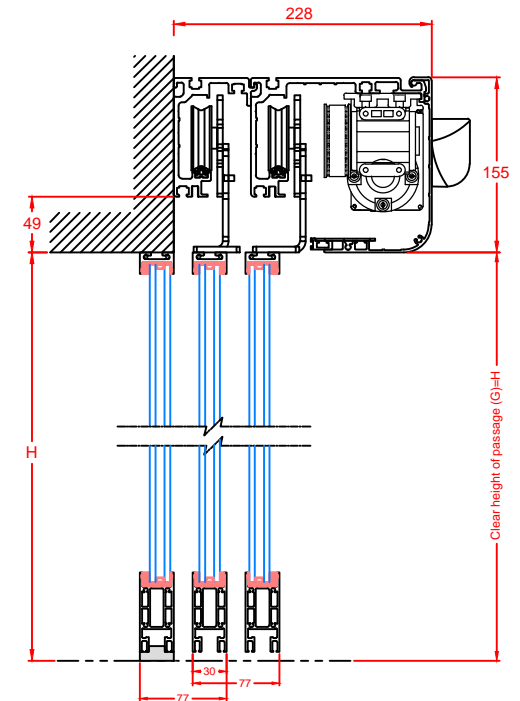

TL240/TL240es - 155mm

Automatic Telescopic Door

Section A-A

Section B-B

		Operator Type :	
		155mm	
Profile System :		Installation Type :	
UTS		4-leaves Door version	
Revision Date :		Revision No. :	
2015/09/05		0	

TL240/TL240es - 155mm

Automatic Telescopic Door

Section B-B

Section A-A

		Operator Type :	
		155mm	
		TL240/TL240es	
Profile System :	Installation Type :		
UTS		2-leaves Door version	
Revision Date :	2015/09/05	Revision No. :	0

TL240/TL240es - 155mm

Automatic Telescopic Door

Section A-A

Section B-B

		Operator Type :	
		155mm	
		TL240/TL240es	
Profile System :		Installation Type :	
UTS		4-leaves Door version	
Revision Date :		Revision No. :	
2015/09/05		0	

TL240/TL240es - 155mm

Automatic Telescopic Door

Section A-A

Section B-B

		Operator Type :
		155mm TL240/TL240es
Profile System :	Installation Type :	
UTS	2-leaves Door version	
Revision Date :	2015/09/05	Revision No. : 0