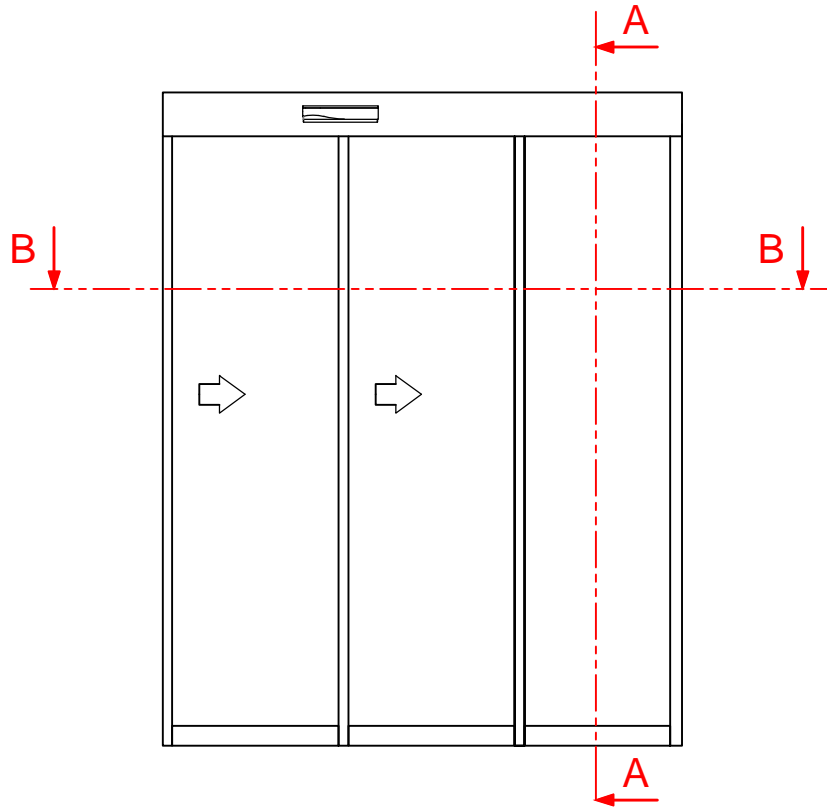

TL240/TL240es - 155mm

Automatic Telescopic Door

Section A-A