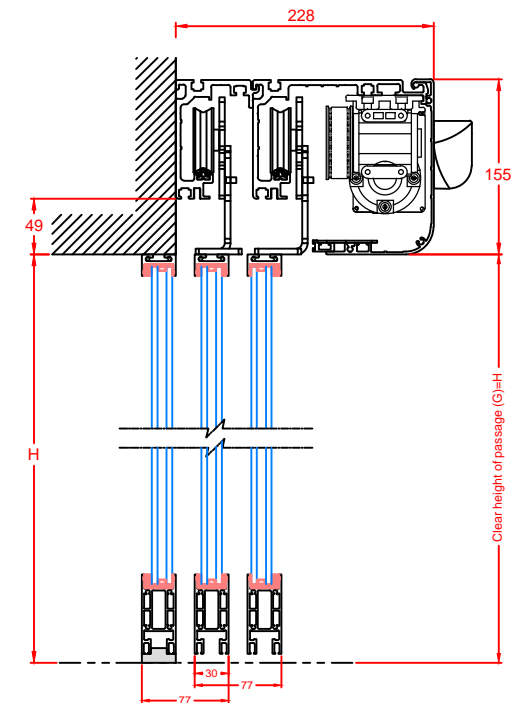

TL240/TL240es - 155mm

Automatic Telescopic Door

Section A-A

Section B-B

		Operator Type :	
		155mm	
Profile System :		Installation Type :	
UTS		4-leaves Door version	
Revision Date :		Revision No. :	
2015/09/05		0	

TL240/TL240es - 155mm

Automatic Telescopic Door

Section B-B

Section A-A

		Operator Type :	
		155mm	
		TL240/TL240es	
Profile System :	Installation Type :		
UTS		2-leaves Door version	
Revision Date :	2015/09/05	Revision No. :	0

TL240/TL240es - 155mm

Automatic Telescopic Door

Section A-A

Section B-B

		Operator Type :	
		155mm	
		TL240/TL240es	
Profile System :		Installation Type :	
UTS		4-leaves Door version	
Revision Date :		Revision No. :	
2015/09/05		0	

TL240/TL240es - 155mm

Automatic Telescopic Door

Section A-A

Section B-B

		Operator Type :
		155mm TL240/TL240es
Profile System :	Installation Type :	
UTS	2-leaves Door version	
Revision Date :	2015/09/05	Revision No. : 0