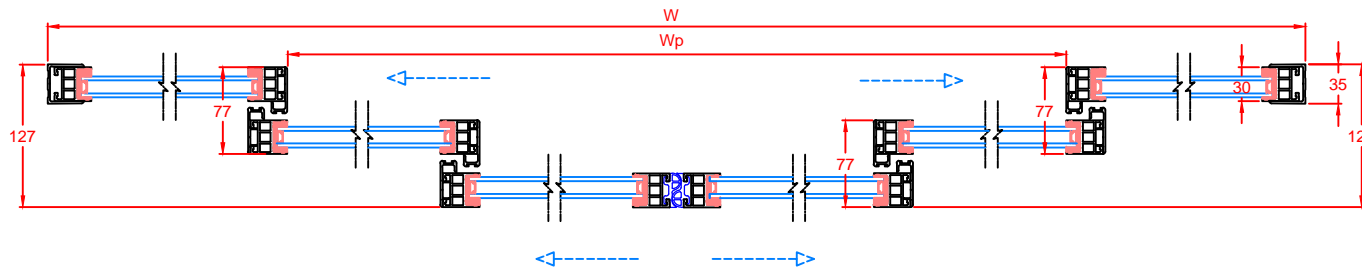

TL240/TL240es - 155mm

Automatic Telescopic Door

Section B-B

Section A-A

		Operator Type :	
		155mm	
		TL240/TL240es	
Profile System :	Installation Type :		
UTS		2-leaves Door version	
Revision Date :	2015/09/05	Revision No. :	0

TL240/TL240es - 155mm

Automatic Telescopic Door

Section A-A

Section B-B

		Operator Type :	
		155mm	
		TL240/TL240es	
Profile System :		Installation Type :	
UTS		4-leaves Door version	
Revision Date :		Revision No. :	
2015/09/05		0	

TL240/TL240es - 155mm

Automatic Telescopic Door

Section A-A

Section B-B

		Operator Type :
		155mm TL240/TL240es
Profile System :	Installation Type :	
UTS	2-leaves Door version	
Revision Date :	2015/09/05	Revision No. : 0