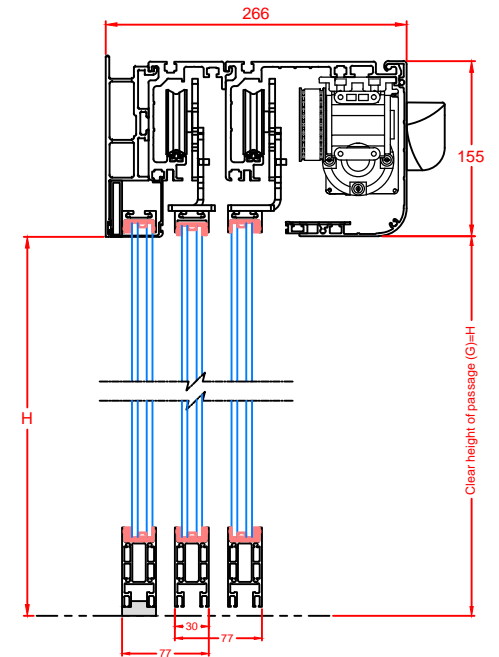

TL240/TL240es - 155mm

Automatic Telescopic Door

Section A-A

Section B-B

		Operator Type :	
		155mm	
Profile System :		Installation Type :	
UTS		4-leaves Door version	
Revision Date :		Revision No. :	
2015/09/05		0	

TL240/TL240es - 155mm

Automatic Telescopic Door

Section B-B

Section A-A

		Operator Type :	
		155mm	
		TL240/TL240es	
Profile System :	Installation Type :		
UTS		2-leaves Door version	
Revision Date :	2015/09/05	Revision No. :	0

TL240/TL240es - 155mm

Automatic Telescopic Door

Section A-A

Section B-B

		Operator Type :	
		155mm	
		TL240/TL240es	
Profile System :		Installation Type :	
UTS		4-leaves Door version	
Revision Date :		Revision No. :	
2015/09/05		0	

TL240/TL240es - 155mm

Automatic Telescopic Door

Section A-A

Section B-B

		Operator Type :
		155mm TL240/TL240es
Profile System :	Installation Type :	
UTS	2-leaves Door version	
Revision Date :	2015/09/05	Revision No. : 0