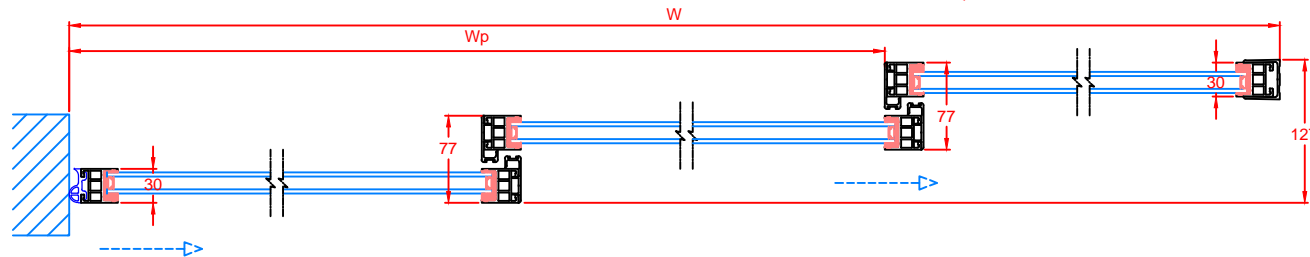

TL240/TL240es - 155mm

Automatic Telescopic Door

Section A-A

Section B-B

		Operator Type :	
		155mm	
		TL240/TL240es	
Profile System :		Installation Type :	
UTS		4-leaves Door version	
Revision Date :		Revision No. :	
2015/09/05		0	

TL240/TL240es - 155mm

Automatic Telescopic Door

Section A-A

Section B-B

		Operator Type :
		155mm TL240/TL240es
Profile System :	Installation Type :	
UTS	2-leaves Door version	
Revision Date :	2015/09/05	Revision No. : 0