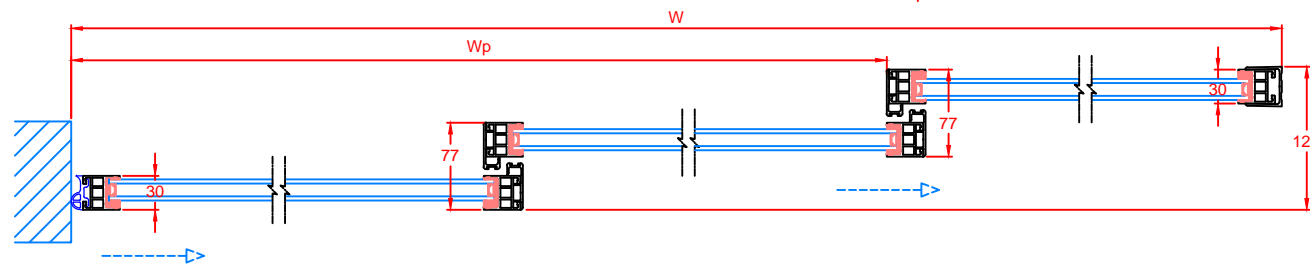

TL240/TL240es - 155mm

Automatic Telescopic Door

Section A-A

Section B-B

		Operator Type :	
		155mm	
Profile System :		Installation Type :	
UTS		4-leaves Door version	
Revision Date :		Revision No. :	
2015/09/05		0	

TL240/TL240es - 155mm

Automatic Telescopic Door

Section B-B

Section A-A

		Operator Type :	
		155mm	
		TL240/TL240es	
Profile System :	Installation Type :		
UTS		2-leaves Door version	
Revision Date :	2015/09/05	Revision No. :	0

TL240/TL240es - 155mm

Automatic Telescopic Door

Section A-A

Section B-B

		Operator Type :	
		155mm	
		TL240/TL240es	
Profile System :		Installation Type :	
UTS		4-leaves Door version	
Revision Date :		Revision No. :	
2015/09/05		0	

TL240/TL240es - 155mm

Automatic Telescopic Door

Section A-A

Section B-B

		Operator Type :
		155mm TL240/TL240es
Profile System :	Installation Type :	
UTS	2-leaves Door version	
Revision Date :	2015/09/05	Revision No. : 0