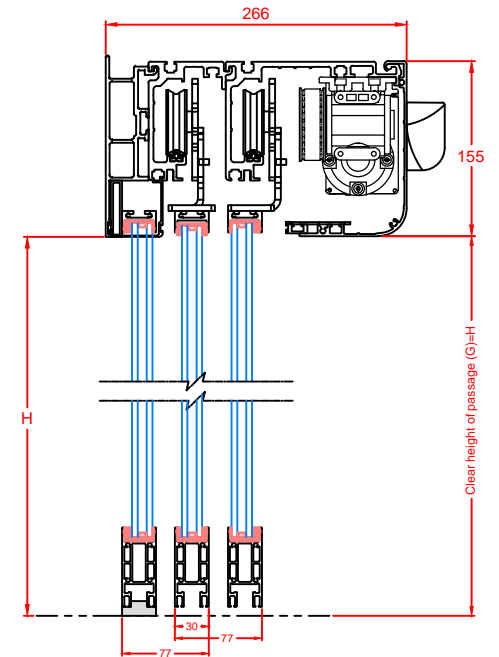

TL240/TL240es - 155mm

Automatic Telescopic Door

Section B-B

Section A-A

		Operator Type :	
		155mm	
		TL240/TL240es	
Profile System :	Installation Type :		
UTS		2-leaves Door version	
Revision Date :	2015/09/05	Revision No. :	0

TL240/TL240es - 155mm

Automatic Telescopic Door

Section A-A

Section B-B

		Operator Type :	
		155mm	
		TL240/TL240es	
Profile System :		Installation Type :	
UTS		4-leaves Door version	
Revision Date :		Revision No. :	
2015/09/05		0	

TL240/TL240es - 155mm

Automatic Telescopic Door

Section A-A

Section B-B

		Operator Type :
		155mm TL240/TL240es
Profile System :	Installation Type :	
UTS	2-leaves Door version	
Revision Date :	2015/09/05	Revision No. : 0